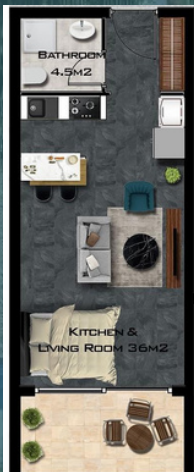

طبقه همکف

طبقه اول

www.EasyToCyprus.com

تصاویر ویلا بی Berry

www.EasyToCyprus.com

اطلاعات ویلایی Mango

سه خوابه متراژ بین ۲۸۷ الی ۲۵۵ متر مربع

طبقه همکف

طبقه اول

www.EasyToCyprus.com

اطلاعات ویلاي Apple

چهارخوابه متراژ بين ۴۱۰ الى ۵۳۰ متر مربع

طبقه همکف

طبقه اول

www.EasyToCyprus.com

تصاویر ویلائی Apple

www.EasyToCyprus.com

پلن واحدهای آپارتمانی

استودیو

خوابه ۱

خوابه ۲

شرایط پرداخت

5%
دیپوزیت

جهت مشاهده لیست
قیمت کلیک کنید