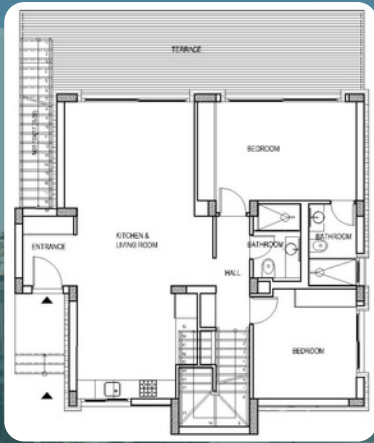

تعداد واحدها: ۱۴

نوع واحدها: ۴ خواب

لوکیشن پروژه: باهچلی - گیرنه

تاریخ تحویل: به زودی

www.EasyToCyprus.com

موقعیت پروژه

بامچلی، گیرنه

۳۰۰ متر فاصله تا دریا

www.EasyToCyprus.com

ویلای سه خواب (فروخته شد)

طبقه همکف

طبقه اول

www.EasyToCyprus.com

ویلاي چهار خواب

۱۹۵ مترمربع + ۹۳ مترمربع تراس

طبقه همکف