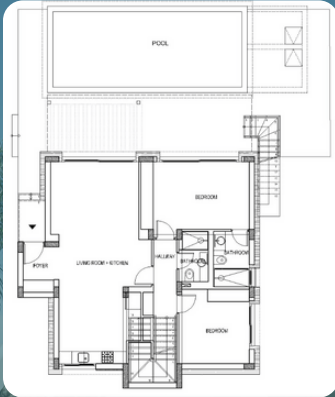

تعداد واحدها: ۱۴

نوع واحدها: ۴ خواب

لوکیشن پروژه: باهچلی - گیرنه

تاریخ تحویل: به زودی

www.EasyToCyprus.com

موقعیت پروژه

بامچلی، گیرنه

۳۰۰ متر فاصله تا دریا

www.EasyToCyprus.com

ویلای سه خواب (فروخته شد)

طبقه همکف

طبقه اول

www.EasyToCyprus.com

ویلاي چهار خواب

۱۹۵ مترمربع + ۹۳ مترمربع تراس

طبقه همکف