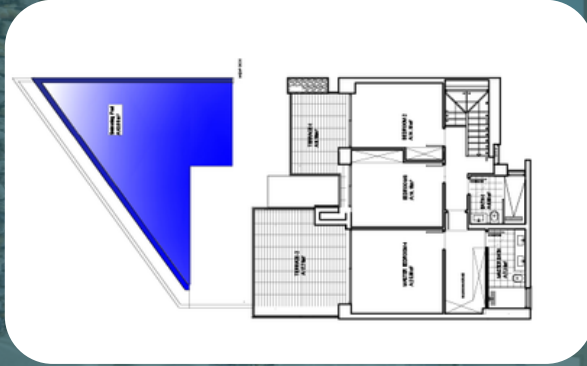

 www.EasyToCyprus.com

مشخصات

تعداد کل واحدها: ۲۲۹ (۲ واحد باقی مانده است)

نوع واحدها: ۴ خواب

لوکیشن پروژه: باهچلی - گیرنه

تاریخ تحویل: آماده تحویل

✓ سالن بدنسازی و زمین ورزشی

✓ زمین بازی کودکان

۲۱۰ مترمربع + ۴۰ مترمربع تراس + ۳۰ مترمربع روف تراس

www.EasyToCyprus.com

موقعیت پروژه

۱۰۰ متر فاصله تا دریا

پامچلی، گیرنه

Blue View Point

joker Diving Club

DEJABLUE VILLA
RESIDENTIAL PROJECT