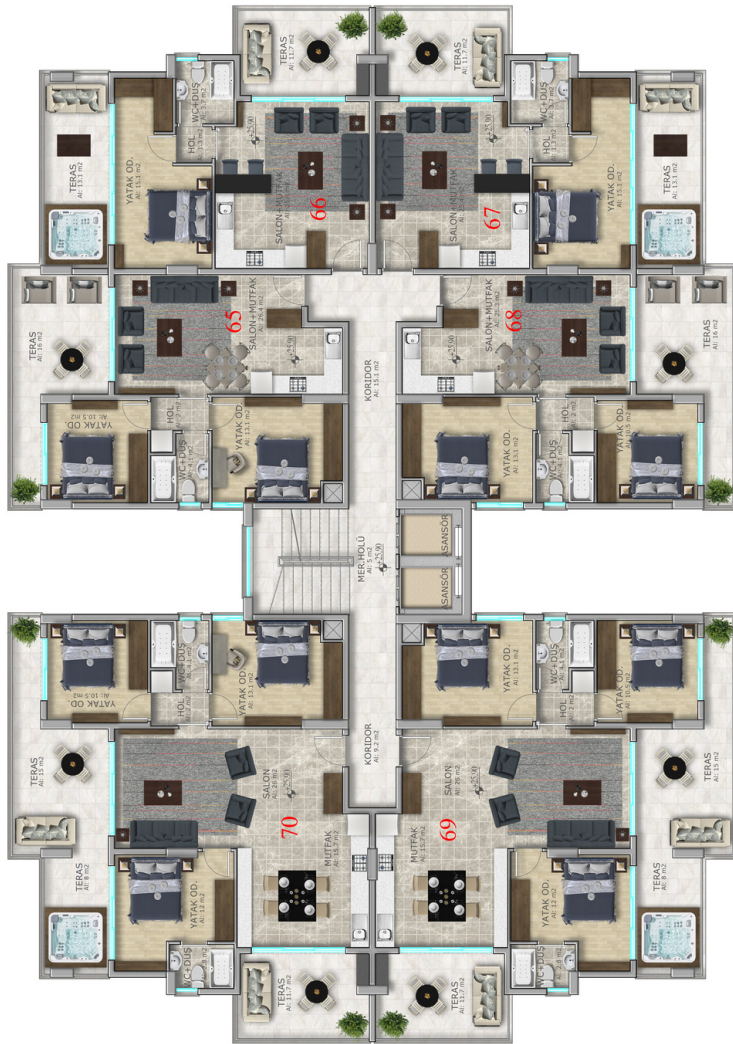

نوع سند: اکسچنج 

تعداد واحدها: ۱۵۰ 

تعداد طبقات: ۱۰ 

تعداد بلوکها: ۲ 

نوع واحدها: 

* یک خوابه

* دو خوابه

* سه خوابه

لوکیشن: شهر گیرنه 

وضعیت تحویل: آماده تحویل 

www.EasyToCyprus.com

یک خوابه

۶۰ الی ۸۰ مترمربع
۱۱۵ مترمربع + تراس

دو خوابه

۷۵ الی ۸۰ مترمربع
۸۰ مترمربع + تراس
۸۵ مترمربع + تراس
۱۳۵ مترمربع + تراس
۱۴۰ مترمربع + تراس

سه خوابه

۱۳۵ مترمربع + تراس

پہلی طہقات اول تہہ شہہ

بلند طبقه زخم

تصاوغ داخلی واحد ها

 www.EasyToCyprus.com

تصميم داخلي واحترافي

تصاویر داخلی واحدها