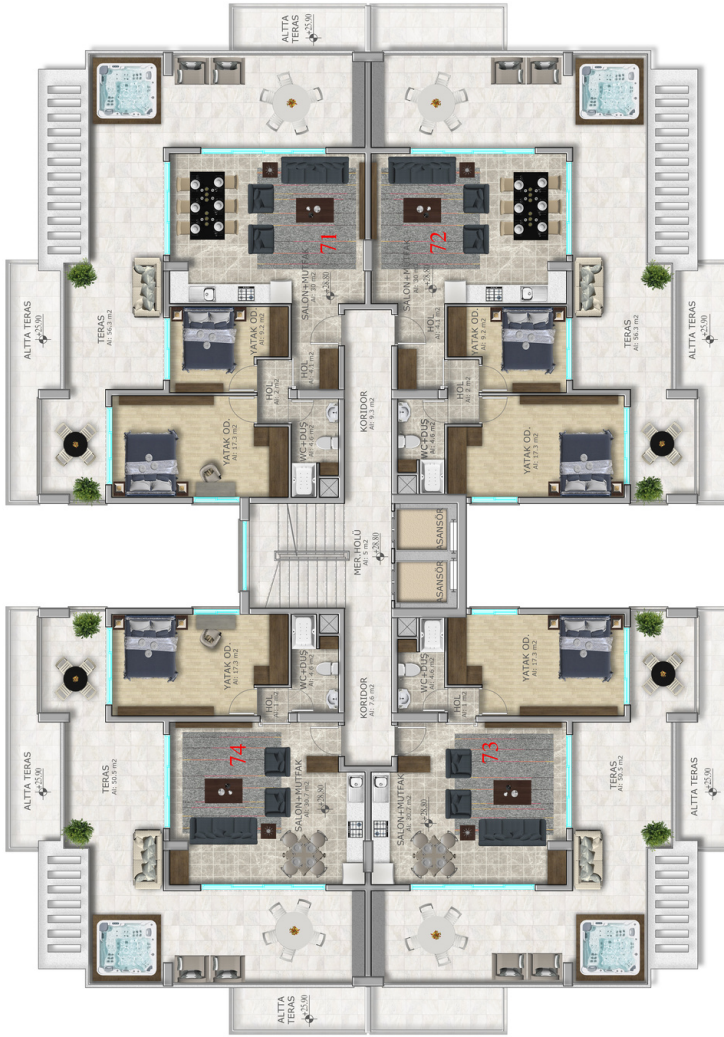

نوع سند: اکسچنج 

تعداد واحدها: ۱۵۰ 

تعداد طبقات: ۱۰ 

تعداد بلوکها: ۲ 

نوع واحدها: 

* یک خوابه

* دو خوابه

* سه خوابه

لوکیشن: شهر گیرنه 

وضعیت تحویل: آماده تحویل 

www.EasyToCyprus.com

یک خوابه

۶۰ الی ۸۰ مترمربع
۱۱۵ مترمربع + تراس

دو خوابه

۷۵ الی ۸۰ مترمربع
۸۰ مترمربع + تراس
۸۵ مترمربع + تراس
۱۳۵ مترمربع + تراس
۱۴۰ مترمربع + تراس

سه خوابه

۱۳۵ مترمربع + تراس

پہلی طہقات اول تہہ شہہ

بلند طبقه زخم

تصاوغ داخلی واحد ها

 www.EasyToCyprus.com

تصميم داخلي واحترافي

تصاویر داخلی واحدها