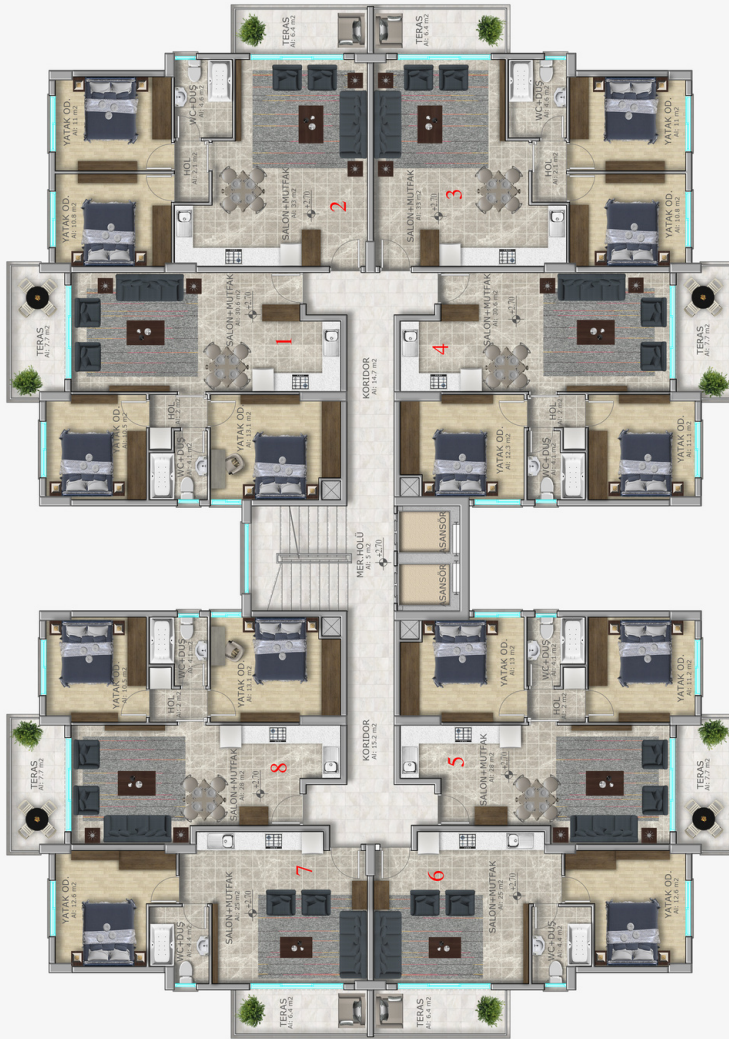

نوع سند: اکسچنج 

تعداد واحدها: ۱۵۰ 

تعداد طبقات: ۱۰ 

تعداد بلوکها: ۲ 

نوع واحدها: 

* یک خوابه

* دو خوابه

* سه خوابه

لوکیشن: شهر گیرنه 

وضعیت تحویل: آماده تحویل 

www.EasyToCyprus.com

یک خوابه

۶۰ الی ۸۰ مترمربع
۱۱۵ مترمربع + تراس

دو خوابه

۷۵ الی ۸۰ مترمربع
۸۰ مترمربع + تراس
۸۵ مترمربع + تراس
۱۳۵ مترمربع + تراس
۱۴۰ مترمربع + تراس

سه خوابه

۱۳۵ مترمربع + تراس

پہلی طہقات اول تہہ شہہ

بلند طبقه زخم

تصاوغ داخلی واحد ها

 www.EasyToCyprus.com

تصميم داخلي واحترافي

تصاویر داخلی واحدها