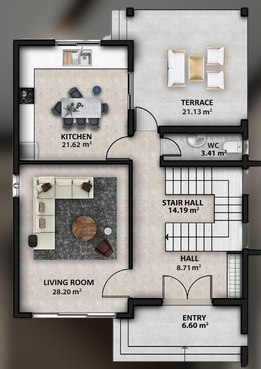

۴ خوابه 

لوکیشن: اُتوکن 

وضعیت تحویل: فوریه ۲۰۲۵ 

www.EasyToCyprus.com

مشخصات واحدها

متراژ واحد سه خوابه دوبلکس:

فضای داخل ۲۱۲ مترمربع + ۳۲ مترمربع استخر

متراژ واحد چهار خوابه دوبلکس:

فضای داخل ۲۳۲ مترمربع + ۳۲ مترمربع استخر

www.EasyToCyprus.com

مركز اجاره و استثمار
بیت

طبقه همکف

طبقه اول

طبقه روف

پن واحد سه جزوانه

طبقه روف